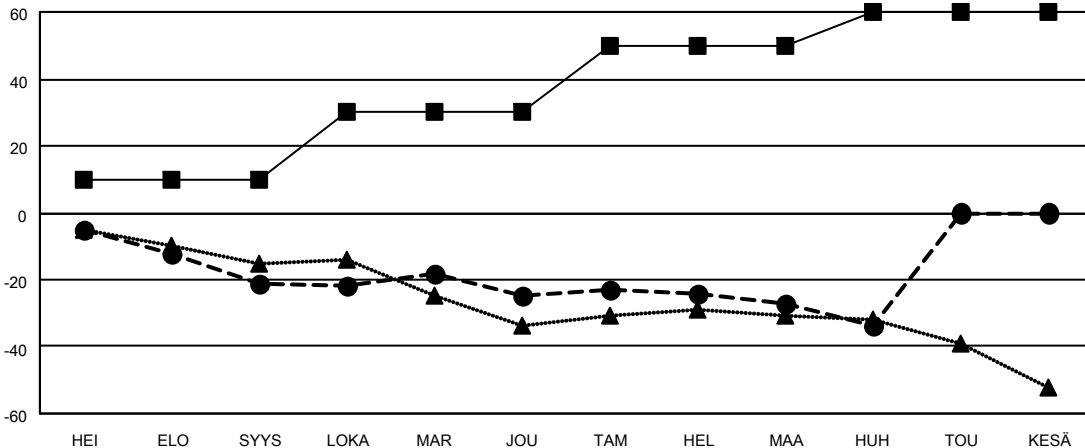

MONTHLY MEMBERSHIP PROGRESS REPORT

SIJAINTI FINLAND

District 107 I

Results as of: 4/30/2022

| Klubit | | | | jäsentä | | | |
|--------------------|----------------------|--------------|------------------|--------------------|--------------------------|-----------------------|---|
| TULOKSET 2021-2022 | | | | TULOKSET 2021-2022 | | | |
| NELJÄNNES | UUDEN KLUBIN TAVOITE | UUDET KLUBIT | LOPETETUT KLUBIT | NELJÄNNES | JÄSENKASVUN NETTOTAVOITE | TOTEUTUNUT JÄSENKASVU | POISTETUT JÄSENET (mukaan lukien siirrot) |
| HEI/ELO/SYYS | 0 | 0 | 0 | HEI/ELO/SYYS | 10 | 4 | 24 |
| LOKA/MAR/JOU | 1 | 0 | 0 | LOKA/MAR/JOU | 20 | 12 | 14 |
| TAM/HEL/MAA | 1 | 0 | 0 | TAM/HEL/MAA | 20 | 11 | 12 |
| HUH/TOU/KESÄ | 0 | 0 | 0 | HUH/TOU/KESÄ | 10 | 5 | 11 |

TAVOITTEET JA UUDET KLUBIT, KUMULATIIVINEN

TAVOITTEET JA JÄSENET, KUMULATIIVINEN

LAKKAUTETUT KLUBIT: 0

ERONNEET JÄSENET

| | |
|-------------------|-----------|
| KUOLLUT | 12 |
| KLUBI LAKKAUTETTU | 0 |
| MUU | 49 |
| YHTEENSÄ | 61 |