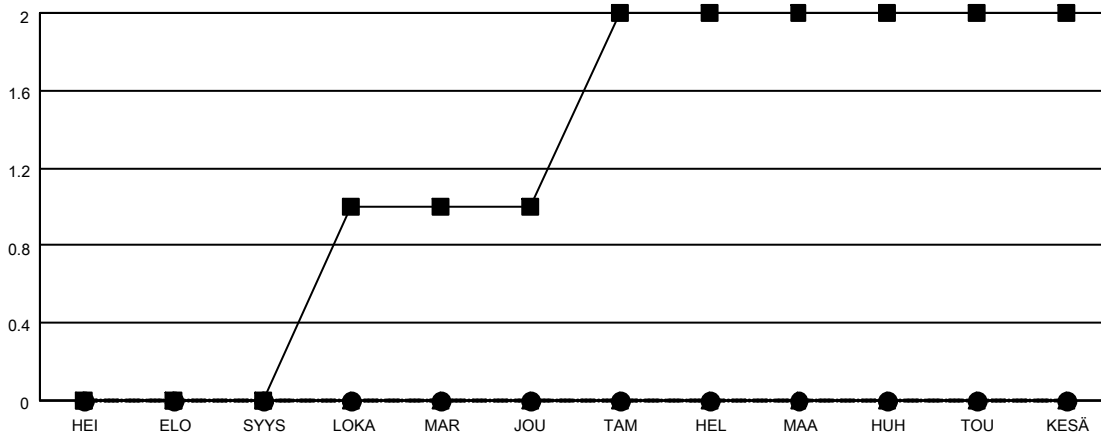

MONTHLY MEMBERSHIP PROGRESS REPORT

SIJAINTI FINLAND

District 107 I

Results as of: 4/30/2022

| Klubit | | | | jäsentä | | | |
|--------------------|----------------------|--------------|------------------|--------------------|--------------------------|-----------------------|---|
| TULOKSET 2021-2022 | | | | TULOKSET 2021-2022 | | | |
| NELJÄNNES | UUDEN KLUBIN TAVOITE | UUDET KLUBIT | LOPETETUT KLUBIT | NELJÄNNES | JÄSENKASVUN NETTOTAVOITE | TOTEUTUNUT JÄSENKASVU | POISTETUT JÄSENET (mukaan lukien siirrot) |
| HEI/ELO/SYYS | 0 | 0 | 0 | HEI/ELO/SYYS | 10 | 4 | 24 |
| LOKA/MAR/JOU | 1 | 0 | 0 | LOKA/MAR/JOU | 20 | 12 | 14 |
| TAM/HEL/MAA | 1 | 0 | 0 | TAM/HEL/MAA | 20 | 11 | 12 |
| HUH/TOU/KESÄ | 0 | 0 | 0 | HUH/TOU/KESÄ | 10 | 5 | 11 |

TAVOITTEET JA UUDET KLUBIT, KUMULATIIVINEN

TAVOITTEET JA JÄSENET, KUMULATIIVINEN

LAKKAUTETUT KLUBIT: 0

ERONNEET JÄSENET

| | |
|-------------------|-----------|
| KUOLLUT | 12 |
| KLUBI LAKKAUTETTU | 0 |
| MUU | 49 |
| YHTEENSÄ | 61 |